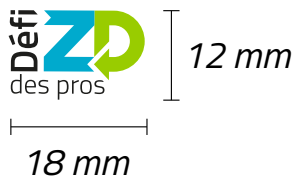

CHARTE GRAPHIQUE

Défi ZD des pros

VERSION, TAILLE DU LOGO

en couleurs

en niveau de gris

Taille minimum :

Taille < 18 x 12 mm :

RÉFÉRENCES COULEURS

C85 M0 J18 N0
R0 V170 B205
#00aacd

C40 M0 J100 N0
R153 V204 B0
#99cc00

C0 M0 J0 N100
R0 V0 B0
#000000

N45
R140 V140 B140
#8c8c8c

N25
R191 V191 B191
#bfbfbf

TYPOGRAPHIE

La typographie utilisée est Titillium Web dans toutes ses variantes.
Elle peut être utilisée dans tous les cas de figure.